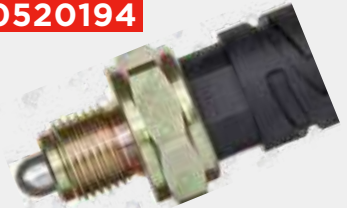

**INTERRUPTOR DE TRANSFERENCIA VM TRES CONTACTOS
DIAMETRO 16 MM**

0005457106