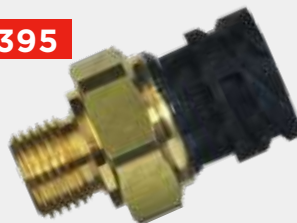

**INTERRUPTOR CERRADO
DIAMETRO 18 MM**

1729395

**SENSOR DE PRESIÓN EBS
DE TRES CONTACTOS
DIAMETRO 16 MM**

1889798