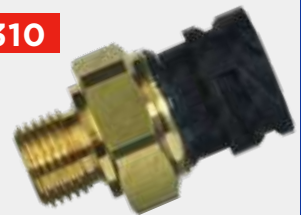

1369263

**MICROSWITCH DE FRENO
DE TRES CONTACTOS
DIAMETROS 12 MM**

1377386

**INTERRUPTOR DE PALANCA
DE CAMBIO**

1384310

**SENSOR DE PRESIÓN DE
AIRE DE TRES CONTACTOS
DIAMETROS 16 MM**

1472739

**INTERRUPTOR CERRADO
DIAMETRO 18 MM**