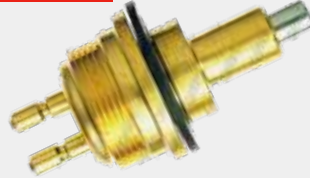

 **947279354**

MARCA:
3RHO PARA MERCEDES BENZ

**DIESEL
TRONIC**

1384310

**SENSOR DE PRESIÓN DE ACEITE TRES CONTACTOS
DIAMETRO 16 MM**

1662830

**INTERRUPTOR DE LUZ RETRO ABIERTO DOS CONTACTOS
DIAMETRO 24 MM**