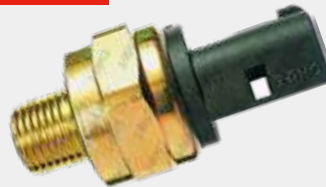

1077574

SENSOR PRESIÓN DE
ACEITE CUATRO CONTACTOS
D12C, D12D

1087960

INTERRUPTOR DE
LUZ DE FRENO

1087962

INTERRUPTOR CERRADO
DIÁMETRO 16 MM
4.2 BAR

1087963

CONECTOR BLANCO
CUATR CONTACTOS
TERMINAL REDONDA
LONG. 25 MM

1136651

INTERRUPTOR DE LUZ DE
FRENO DOS CONTACTOS
ABIERTO
DIAMETRO 10 MM

1594042

INTERRUPTOR DE CAJA
DOS CONTACTOS ABIERTO
DIAMETRO 18 MM

1606877

INTERRUPTOR DE PRESIÓN
DE ACEITE UN CONTACTO
0.5 BAR

1662830

INTERRUPTOR DE LUZ
RETROCESO DOS CONTACTOS
ABIERTO
DIAMETRO 24 MM

2049384

INTERRUPTOR DE FRENO
DE MOTOR FH CERRADO
CON CABLE
DIAMETRO 16 MM

**DIESEL
TRONIC**

MARCA:
3RHO PARA VOLVO

**DIESEL
TRONIC**

3181941