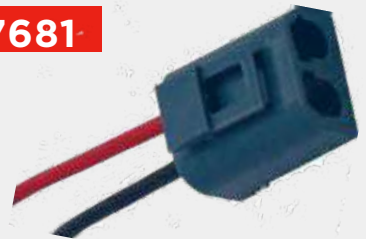

CATALOGO REPUESTOS PARTES ELECTRICAS

LISTA DE CONECTORES

OFERTA

20556765

RAMAL DE INSTALACIÓN
DE MOTOR-INYECTOR
VOLVO FH-D12C

LLAMAR O ENVIAR
MENSAJE POR
WHATSAPP AL

947279354

DIESEL TRONIC

MARCA:

RAINHA DAS SETE

7287L

CONECTOR DOS
VÍAS DIÁMETRO 26 MM.

5130

CONECTOR DOS
VÍAS HEMBRA DEUTCH

7140

CONECTOR DOS
VÍAS PARA FOCO H7

7681

CONECTOR DE DOS
VÍAS MEDIA LUNA

7687

CONECTOR DE DOS
VÍAS HEMBRA

7743

CONECTOR DE DOS VÍAS
CON SEGURO METÁLICO

7799

CONECTOR DOS
VÍAS VOLVO MODERNO

9130

CONECTOR DE DOS
VÍAS MACHO DEUTCH

7656

CONECTOR DE DOS VÍAS
DE SENSOR DE PRESIÓN
DE TURBO D12A

5893

CONECTOR DE TRES VÍAS
HEMBRA TIPO DEUTCH